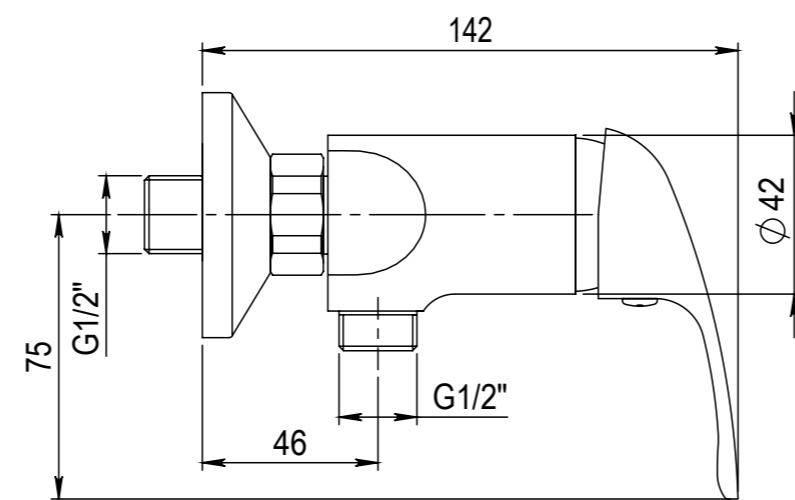

Číslo revize 00

Typ baterie	NÁSTĚNNÁ SPRCHOVÁ BATERIE
Rada	SLIM
Poznámka	ROZMĚROVÝ VÝKRES

 <b>JB SANITARY</b>	
<b>A10 60 00</b>	

Revision no. 00

Faucet type	WALL SHOWER MIXER
Series	SLIM
Note	DIMENSIONAL DRAWING