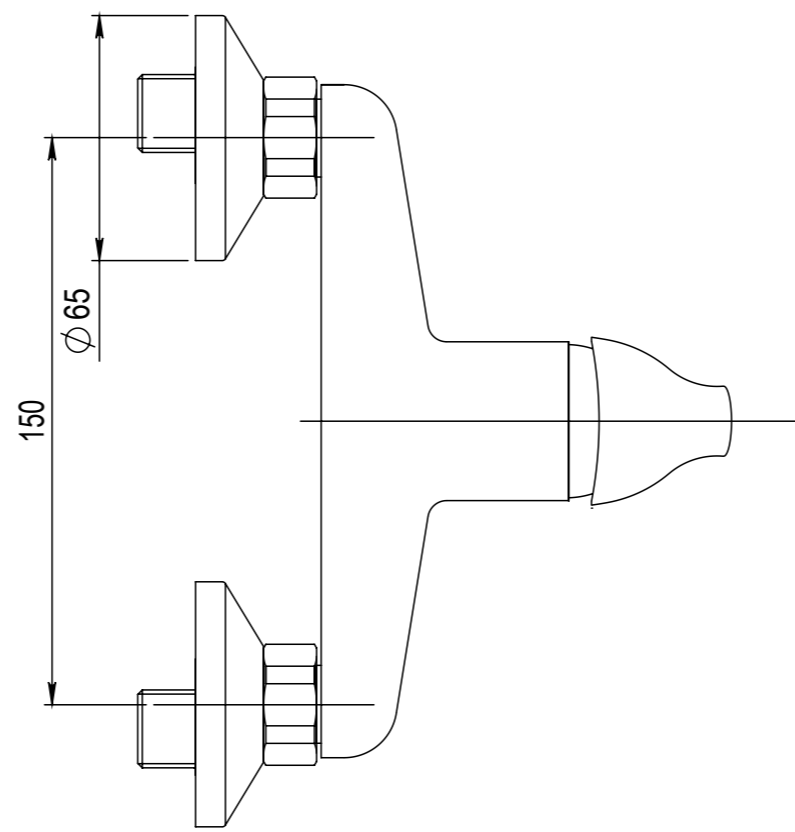

Číslo revize 00

Typ baterie	NÁSTĚNNÁ SPRCHOVÁ BATERIE
Rada	SLIM
Poznámka	ROZMĚROVÝ VÝKRES

 <b>JB SANITARY</b>	
<b>A10 60 00</b>	

Revision no. 00

Faucet type	WALL SHOWER MIXER
Series	SLIM
Note	DIMENSIONAL DRAWING