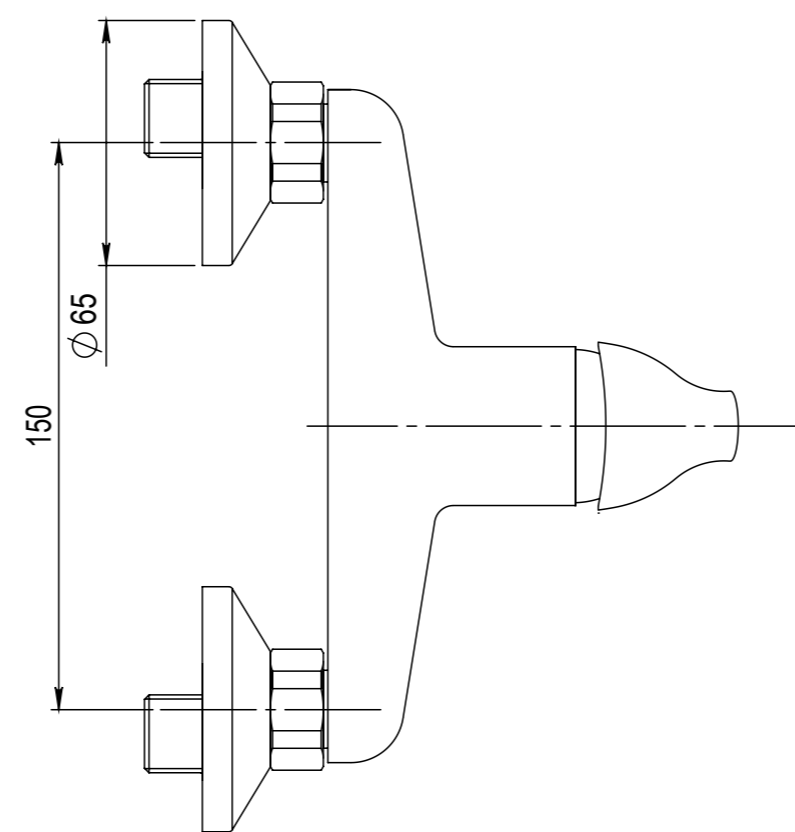

Číslo revize 00

Typ baterie	NÁSTĚNNÁ SPRCHOVÁ BATERIE
Rada	SLIM
Poznámka	ROZMĚROVÝ VÝKRES

 <b>JB SANITARY</b>	
<b>A10 60 00</b>	

Revision no. 00

Faucet type	WALL SHOWER MIXER
Series	SLIM
Note	DIMENSIONAL DRAWING