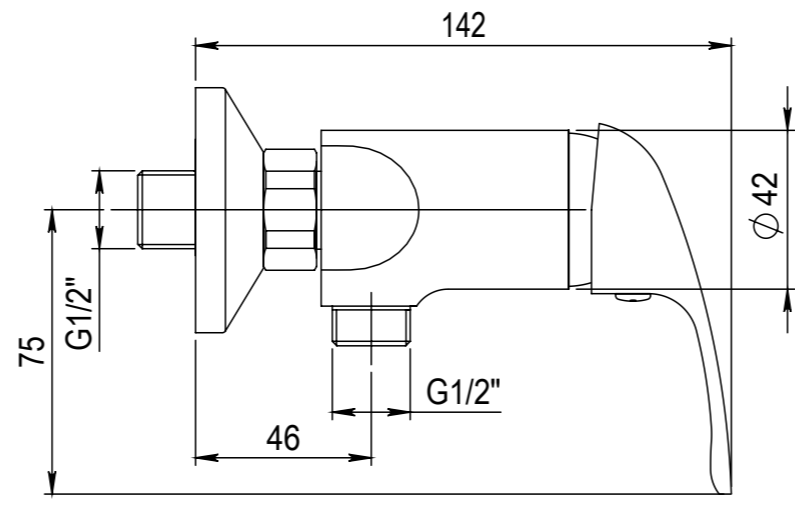

Číslo revize 00

Typ baterie	NÁSTĚNNÁ SPRCHOVÁ BATERIE
Rada	SLIM
Poznámka	ROZMĚROVÝ VÝKRES

 <b>JB SANITARY</b>	
<b>A10 60 00</b>	

Revision no. 00

Faucet type	WALL SHOWER MIXER
Series	SLIM
Note	DIMENSIONAL DRAWING